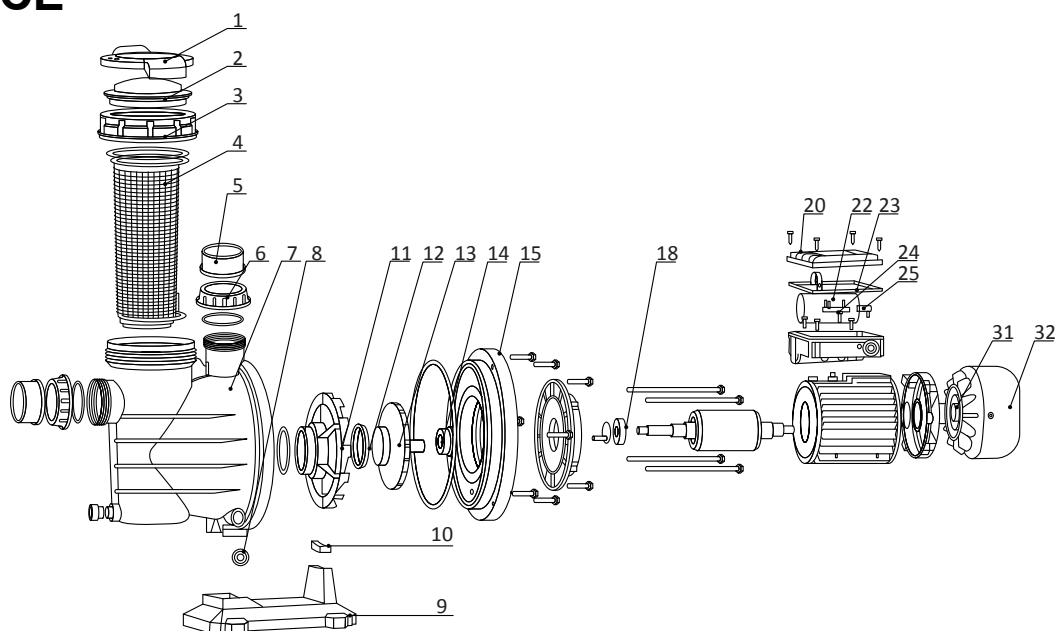

DESPIECE

TABLA DE REFACCIONES

POSICIÓN	REFACCIÓN	BLU5X/1127	BLU7X/1127	BLU10X/1127	BLU12X/1127	BLU15X/1127	BLU20X/1230	CÓDIGO
1, 2, 3	KIT TAPA DE FILTRO	✓	✓	✓	✓	✓	✓	R-BLU-KIT-TAPA
4	FILTRO	✓	✓	✓	✓	✓	✓	R-BLU-FILTRO
5, 6	RACOR	✓	✓	✓	✓	✓	✓	R-BLU-RACOR
7	CUERPO DE BOMBA	✓	✓	✓	✓	✓	✓	R-BLU-CUERP-BOMB
8	TAPON DE DRENADO	✓	✓	✓	✓	✓	✓	R-BLU-TAPON
9	BASE	✓	✓	✓	✓	✓	✓	R-BLU-BASEBOM
10	AMORTIGUADOR	✓	✓	✓	✓	✓	✓	R-BLU-AMRTG
11	DIFUSOR	✓	✓	✓	✓	✓	✓	R-BLU-DIFUSOR
12	ANILLO DE DESGASTE	✓	✓	✓	✓	✓	✓	R-BLU-ANILLO-DES
13	IMPULSOR	✓						R-BLU5X-IMP
			✓					R-BLU7X-IMP
				✓				R-BLU10X-IMP
					✓			R-BLU12X-IMP
						✓		R-BLU15X-IMP
						✓	R-BLU20X-IMP	
14	SELLO MECANICO	✓	✓	✓	✓	✓	✓	R-BLU-SELLO
15	PORTA SELLO	✓	✓	✓	✓	✓	✓	R-BLU-PORTASELLO
18	BALERO	✓	✓	✓	✓	✓	✓	R-BLU-BALERO
20, 23, 24, 25	CAJA DE CONEXIONES	✓	✓	✓	✓	✓	✓	R-BLU-CAJA-CONEX
22	CAPACITOR	✓						R-BLU5X-CAPACITOR
			✓					R-BLU7X-CAPACITOR
				✓				R-BLU10X-CAPACITOR
					✓			R-BLU12X-CAPACITOR
						✓		R-BLU15X-CAPACITOR
						✓	R-BLU20X-CAPACITOR	
31	VENTILADOR	✓	✓	✓	✓	✓	✓	R-BLU-VENTILADOR
32	TAPA DE VENTILADOR	✓	✓	✓	✓	✓	✓	R-BLU-TAP-VENT