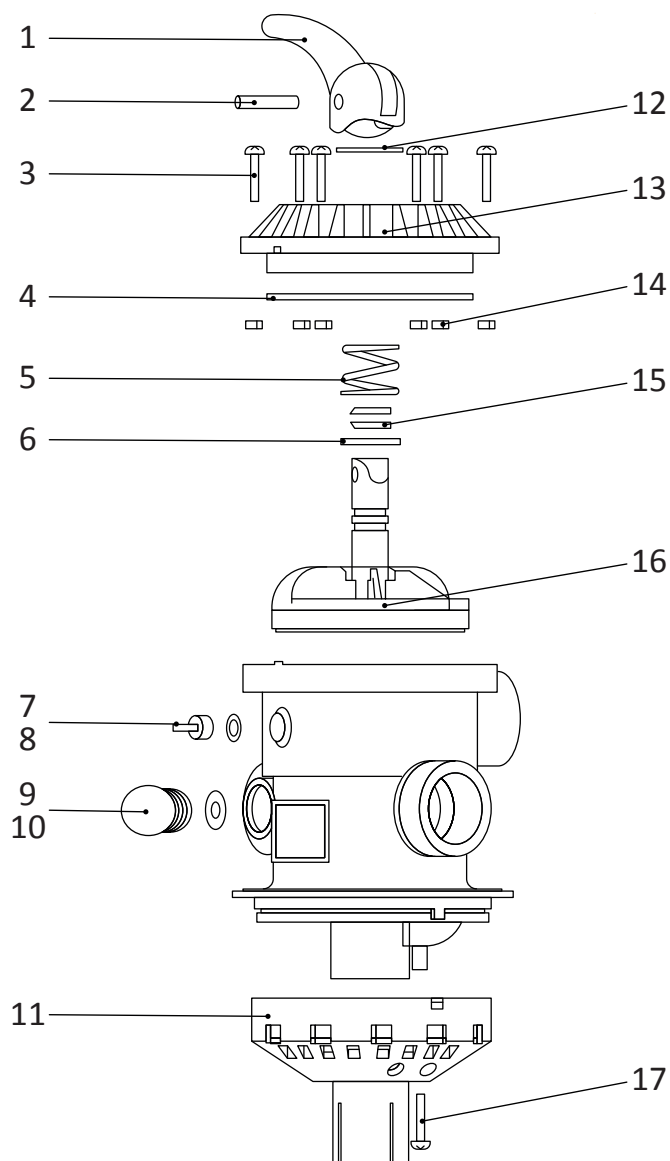

TABLA DE REFACCIONES

POSICIÓN	REFACCIÓN	FPD22T	CÓDIGO
1b	BASE PARA TANQUE	✓	R-FPD26-BASEFILT
2	KIT DE DRENADO	✓	R-FPD26-KITDREN
3a	CREPINAS	✓	R-FPD22-CREPINAS
4e	TUBO CENTRAL	✓	R-FPD22-TUBCENTR
5e	PURGA DE AIRE	✓	R-FPD22-PURGAIRE
7	ABRAZADERA	✓	012-007-D-015
8	O RING	✓	R-FPD-EMPATANQ-2
9	VALVULA 6 VIAS	✓	R-FPD22-VALV6V

TABLA DE REFACCIONES

POSICIÓN	REFACCIÓN	FPD22T	CÓDIGO
1	PALANCA	✓	012-007-D-029
4	O-RING DE TAPA Y CUERPO	✓	012-007-D-026
5	RESORTE	✓	012-007-D-024
6	ARANDELA DE ROTOR	✓	012-007-D-032
9+10	VISOR / MIRILLA	✓	012-007-D-023
12	EMPAQUE DE PALANCA	✓	012-007-D-031
15	EMPAQUE DE RESORTE	✓	012-007-D-027
16	ROTOR	✓	012-007-D-019
1, 2, 3, 4, 5, 6 12, 13, 14, 16	MEDIA VALVULA	✓	012-007-D-017